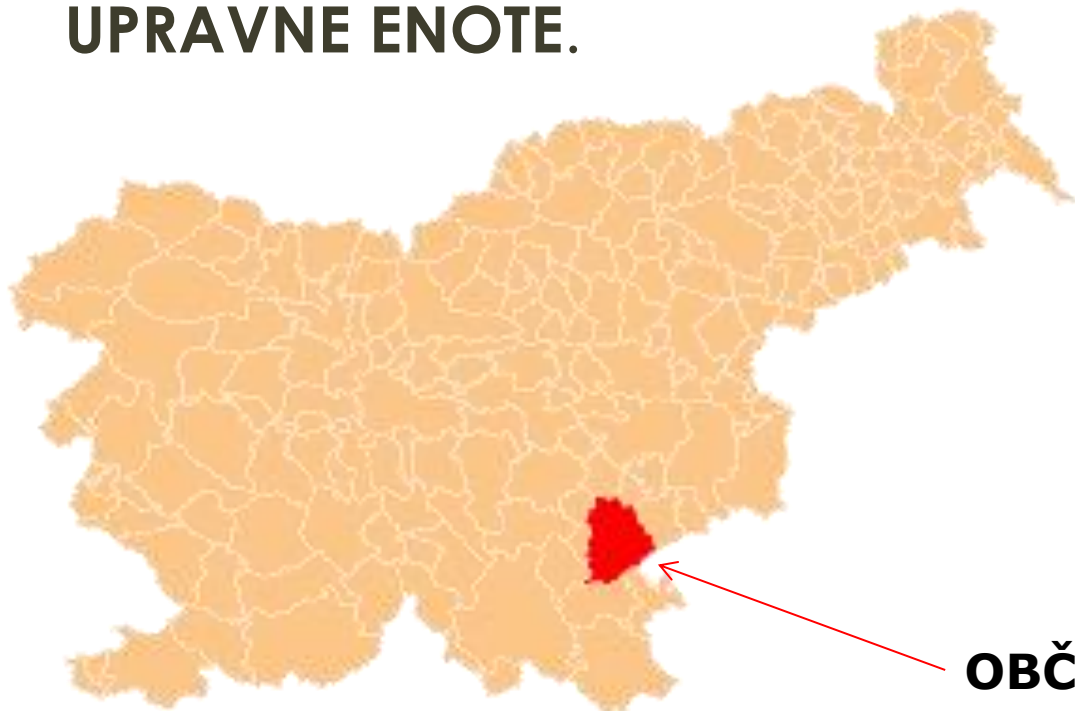

DOMAČA
POKRAJINA IN
NJEN
ZEMLJEVID

**NAŠA OBČINA –
OBČINA NOVO MESTO**

OBČINA NOVO MESTO

- Domača pokrajina je del ene ali več občin.
- Novo mesto je prestolnica Dolenjske ter središče mestne občine Novo mesto.

OBČINA NOVO MESTO

- **OBČINA** je območje, kjer prebivalci urejajo pomembne skupne zadeve. Skrbijo za ceste, vodovod, odvoz in odlaganje odpadkov, vrtce, šole, zdravstvene domove, knjižnice,...
- Ker s tem upravljajo, jim pravimo tudi **UPRAVNE ENOTE**.

OBČINA NOVO MESTO

MO Novo mesto

grb MO Novo mesto

zastava MO Novo mesto

Občinsko središče naše občine je Novo mesto.

Občinsko središče je ponavadi največje naselje v občini. V njem so vse pomembne zgradbe (bolnišnica, muzej, knjižnica, trgovine, knjigarna, zdravstveni dom, šole,...). V občinskem središču so tudi uradi, kjer občani urejajo pomembne skupne zadeve.

Na zemljevidu občine je označena občinska meja, na njem so vsa naselja, prometnice, vode,.....

Občine so razdeljene na **KRAJEVNE SKUPNOSTI** ali na **VAŠKE SKUPNOSTI**, mesta pa na četrtne skupnosti.

Zemljevid našega šolskega okoliša